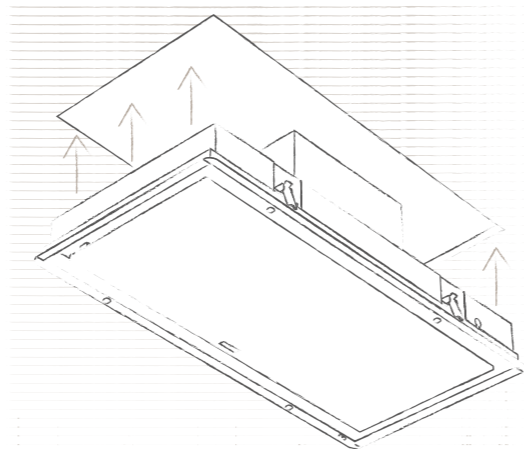

S.E.I. SYSTEM

Dall'esigenza di rendere pratico e sicuro il montaggio dei modelli Ceiling, nasce il nuovo sistema Super Easy Installation di Elica, grazie al quale l'installazione viene portata a termine in pochi e semplici passaggi, in totale sicurezza e salvaguardando sia l'estetica del prodotto che l'integrità della controsoffittatura.

Installing the Ceiling range of models needs to be straightforward and safe. That is why Elica has introduced the new Super Easy Installation system. With this system, installation takes just a few, simple steps in complete safety, ensuring both the product's aesthetics and the integrity of the false ceiling.

- ✓ SEMPLIFICAZIONE DELLE OPERAZIONI
- ✓ RISPARMIO DI TEMPO IN FASE DI INSTALLAZIONE
- ✓ MONTAGGIO SENZA PARTICOLARI UTENSILI
- ✓ MASSIMA SICUREZZA IN TUTTI I PASSAGGI

- ✓ SIMPLIFICATION OF OPERATIONS
- ✓ SAVE TIME WHEN INSTALLING
- ✓ INSTALLATION WITHOUT SPECIAL TOOLS
- ✓ COMPLETE SAFETY IN EVERY STEP

1 AVVICINARE IL PRODOTTO AL VANO NEL CONTROSOFFITTO.
BRING THE PRODUCT TO THE COMPARTMENT IN THE FALSE CEILING.

2 SPINGERE IL PRODOTTO NELL'APERTURA PRATICATA.
PUSH THE PRODUCT INTO THE PRACTICAL OPENING.