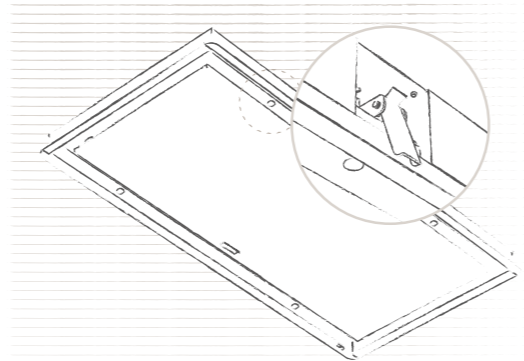

LE STAFFE BLOCCANO IL PRODOTTO NEL CONTROSOFFITTO.
THE BRACKETS HOLD THE PRODUCT IN THE FALSE CEILING.

3 STRINGERE LE VITI PER IL DEFINITIVO FISSAGGIO DEL PRODOTTO.
TIGHTEN THE SCREWS TO DEFINITELY FIX THE PRODUCT.