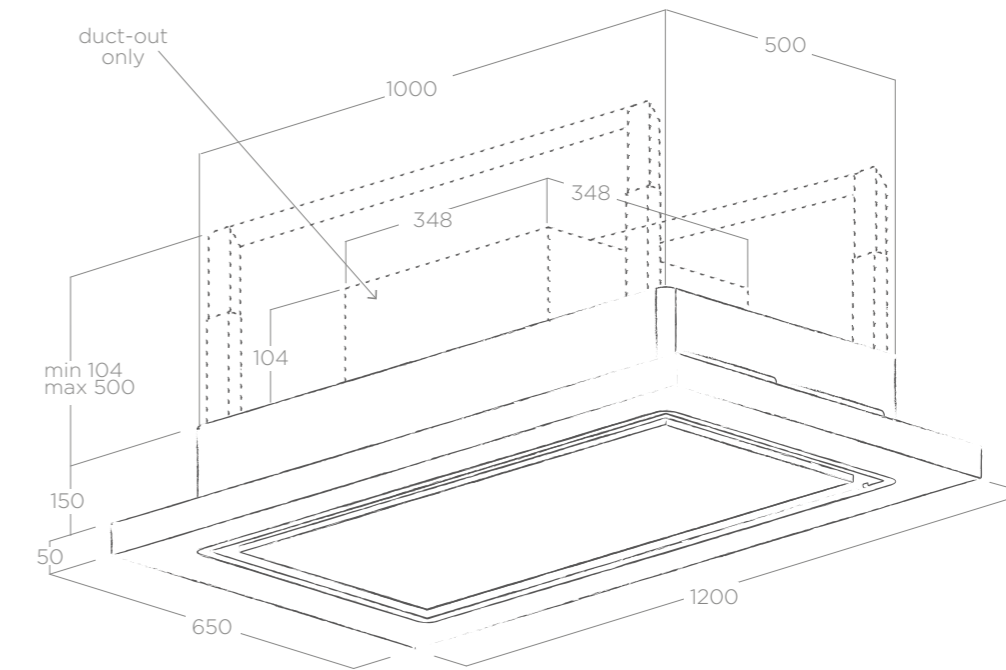

AWARDS

LULLABY

DESIGN FABRIZIO CRISÀ

FALSE CEILING NEEDED
ONLY FOR DUCT-OUT VERSION
CUT 470X960

TUNE WHITE

DIM LIGHT

SMART
INSTALLATION

REVOLUTION
FILTER

KG 38,6

KG 43,6*

Accessori luce a pag. 166/168
Lighting accessories on page 166/168

Kit mensola a pag. 224
Shelf kit on page 224

LIGHTING

SILENCE

SPECIAL
MATERIAL

ENERGY
CLASS

CEILING

SCHEDA TECNICA TECHNICAL FEATURES

Misure Size	120x65 cm
Versione Version	Aspirante Duct-out - Filtrante Filtering
Finiture Finish	Legno laccato bianco + acciaio inox, rovere naturale + bianco effetto soft touch White lacquered wood + stainless steel, natural oak + White soft touch effect

ILLUMINAZIONE LIGHTING

Tipo Type	Pannello led 28 W led panel 28 W
Intensità Intensity	1123 LUX
Temperatura Temperature	2400 - 5000 K

PERFORMANCE PERFORMANCE

Comandi Controls	Radiocomando 3V + 2I 3S + 2B Remote control
Portata intensiva Booster airflow	770 m³/h - 730 m³/h (*)
Livello sonoro Noise level	53 db(A) - 64 db(A) (*)
Assorbimento totale Total absorption	188 W - 468W (*)
Uscita Duct size	150 mm
Classe energetica Energy class	A (A+/E)

Filtro grassi alluminio incluso Grease aluminium Filter included
Revolution filter incluso Revolution filter included

ACCESSORI ACCESSORIES

Revolution filter Revolution filter	KIT0147861
Filtro fibra carbone Carbon fibre filter	KIT0147856
Kit mensola legno Whood shelf kit	KIT0147858
Kit mensola bianca White shelf kit	KIT0147859
Radiocomando bianco White remote control	KIT0121468
Radiocomando nero Black remote control	KIT0121469
Dimmer Kit Kit Dimmer	KIT0147878

Radiocomando incluso. Estetiche a pag. 235.
Kit remote control included. See page 235 for available design.

Approfondimento a pagina seguente
More details on next page

MODELLI MODELS

LULLABY WH WOOD/A/120	PRF0146227
LULLABY WOOD/A/120	PRF0146229
LULLABY WH WOOD/F/120 (*)	PRF0146226
LULLABY WOOD/F/120 (*)	PRF0146225