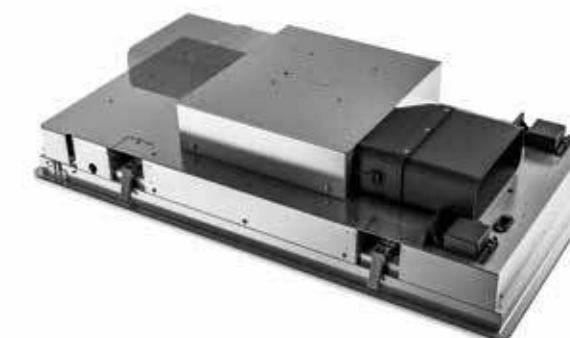

Per la versione H16, al momento dell'installazione della cappa si può decidere se direzionare il tubo di uscita dell'aria a destra o a sinistra.

For the H16 version, the direction of the air outlet pipe, whether to the right or left, can be decided during installation.

HIGHLIGHT	H30	/
ILLUSION	H30	H16
SKYDOME	H30	H16