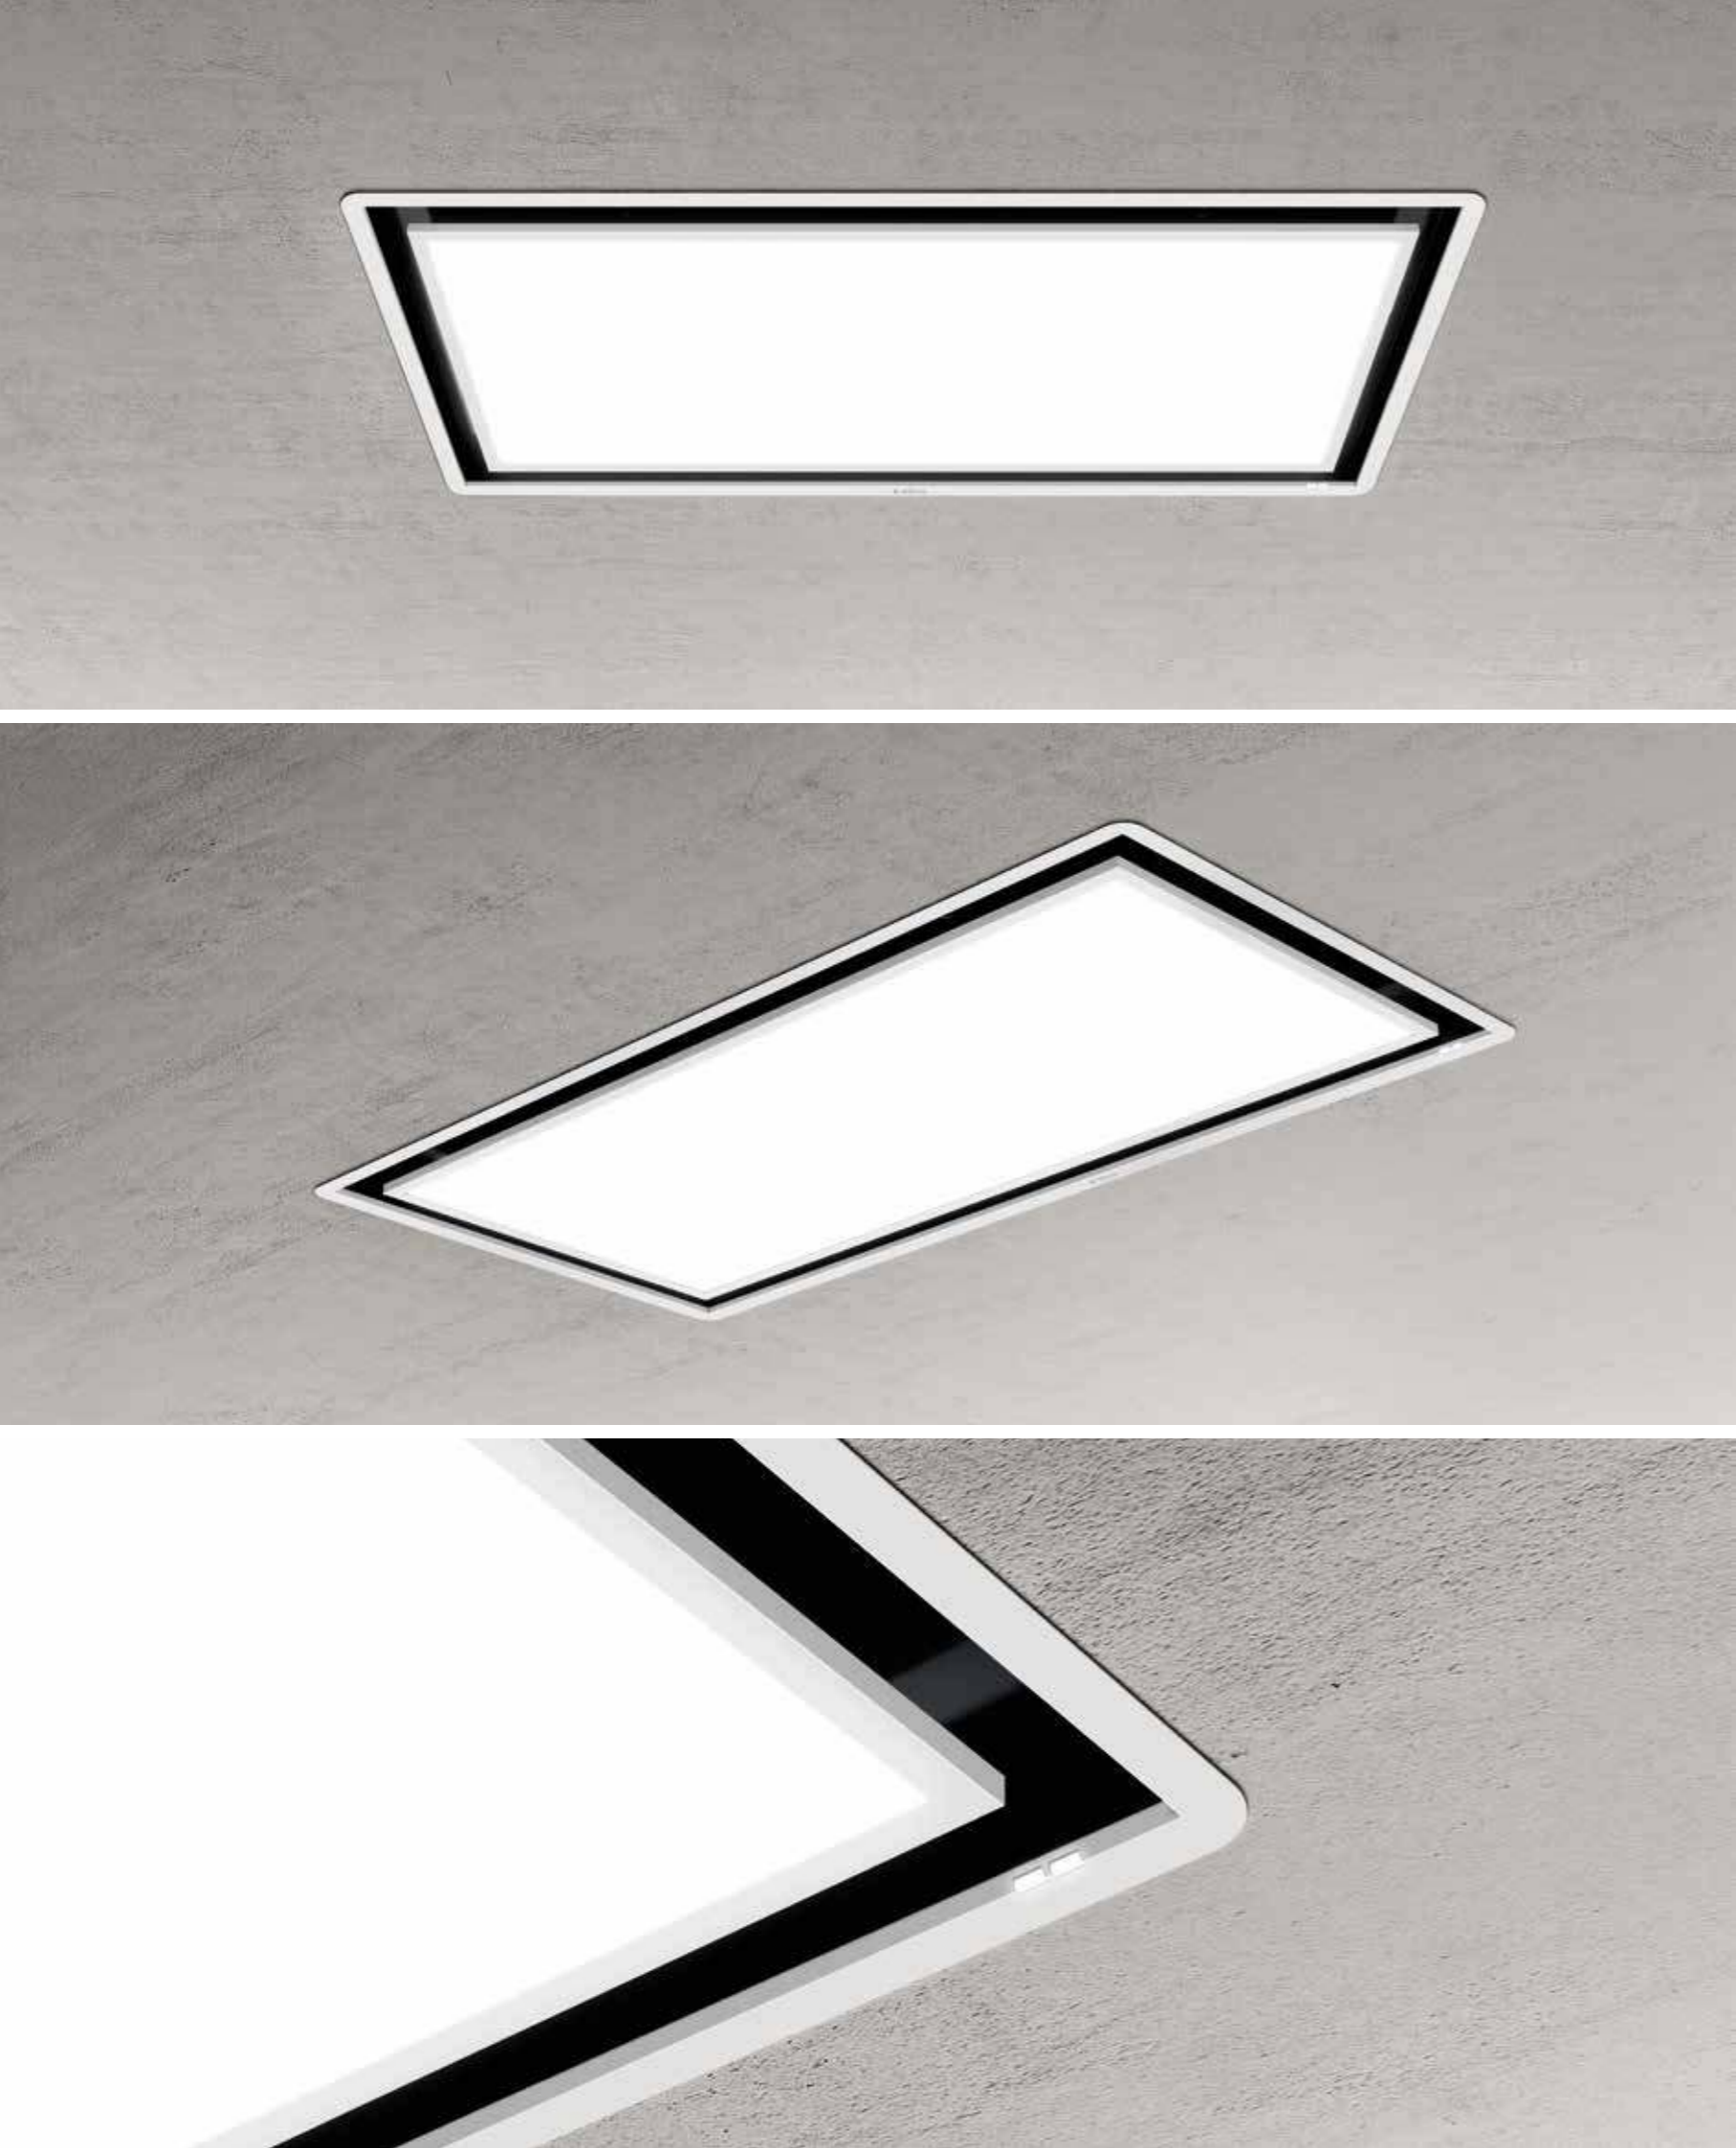

SKYDOME

DESIGN FABRIZIO CRISÀ

FALSE CEILING CUT: 480X980

Accessori luce a pag. 166/168
Lighting accessories on page 166/168

S.E.I System/Installazione salvaspazio a pag. 170
S.E.I System/Space-saving installation on page 170

LIGHTING

SILENCE

LONG LIFE FILTER

ENERGY CLASS

CEILING

SCHEDA TECNICA TECHNICAL FEATURES

Misure Size	100X50 cm	
Versione Version	Aspirante Duct-out	
Finiture Finish	Bianco, White	
ILLUMINAZIONE LIGHTING		
Tipo Type	Pannello led 28 W led panel 28 W	
Intensità Intensity	1123 LUX	
Temperatura Temperature	2400 - 5000 K	
PERFORMANCE PERFORMANCE		
Comandi Controls	H16	H30
	Radiocomando 3V+2I 3S+2B Remote Control	Radiocomando 3V+2I 3S+2B Remote Control
Portata intensiva Booster airflow	750 m³/h	770 m³/h
Livello sonoro Noise level	68 db(A)	53 db(A)
Assorbimento totale Total absorption	293 W	188 W
Uscita Duct size	220x90 mm	150 mm
Classe energetica Energy class	A (A**/E)	A (A**/E)

ACCESSORI ACCESSORIES

Kit filtrante Recycling kit H30	KIT0148449
Kit filtrante Recycling kit H16	KIT0148450
Radiocomando bianco White remote control	KIT0121468
Radiocomando nero Black remote control	KIT0121469
Motore remoto interno Internal remote motor	KIT0147879
Motore esterno a muro Wall external motor	KIT0147880
Motore esterno a tetto Roof external motor	KIT0147881
Motore esterno a tetto inclinato Inclined Roof external motor	KIT0147882
Dimmer Kit Kit Dimmer	KIT0147878

Radiocomando incluso. Estetiche a pag. 235.
Kit remote control included. See page 235 for available design.

Motori remoti a pag. 223
Remote motor on page 223

MODELLI MODELS

SKYDOME H16 A/100	PRF0147735
SKYDOME H30 A/100	PRF0146232
SKYDOME NO MOTOR A/100	PRF0146230

Filtro grassi alluminio incluso Grease aluminium Filter included