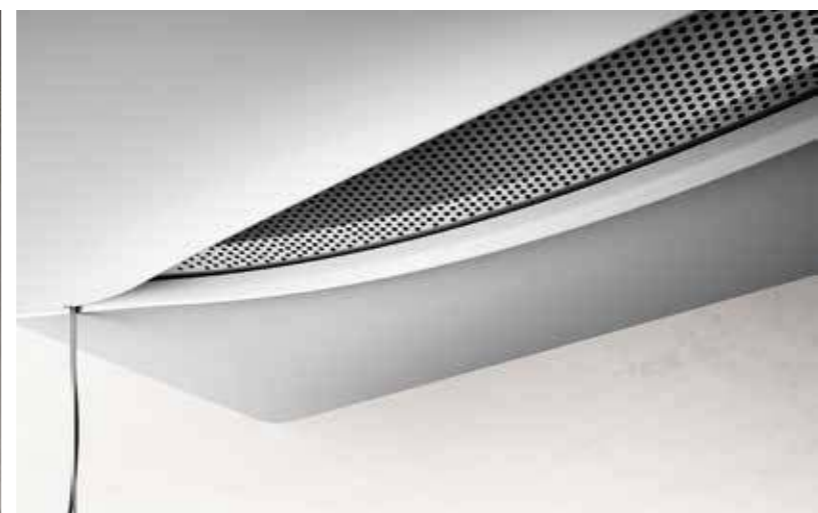

EMPTY SKY

DESIGN FABRIZIO CRISÀ

SILENCE

LIGHTING

SPECIAL MATERIAL

ENERGY CLASS

CEILING

REVOLUTION FILTER

DIM LIGHT

SMART INSTALLATION

KG 43,2

KG 52*

Radiocomando incluso. Estetiche a pag. 235.
Kit remote control included. See page 235 for available design.

SENSOR TECNOLOGY SYSTEM
SENSOR TECHNOLOGY SYSTEM

SCHEDA TECNICA TECHNICAL FEATURES

Misure Size	120 x 70 cm
Versione Version	Aspirante/Filtrante Duct-out/Recycling
Finiture Finish	Cristalplant bianco White cristalplant

ILLUMINAZIONE LIGHTING	
Tipo Type	STRIP LED 1 x 7 W
Intensità Intensity	81 LUX
Temperatura Temperature	4000 K

PERFORMANCE PERFORMANCE		
Comandi Controls	Touch Control 3V+I 3S+B Touch Control	(*) Touch Control 3V+I 3S+B Touch Control
Portata intensiva Booster airflow	820 m³/h	555 m³/h
Livello sonoro Noise level	58 db(A)	60 db(A)
Assorbimento totale Total absorption	317 W	267 W
Uscita Duct size	150 mm	---
Classe energetica Energy class	A+ (A**/E)	---

Filtro grassi alluminio incluso Grease aluminium Filter included
Filtro revolution incluso * Revolution filter included *

ACCESSORI ACCESSORIES		
Revolution filter	Revolution filter	CFC0141772
Filtro lunga durata	Long life filter	CFC0141809
Radiocomando bianco	White remote control	KIT0121468
Radiocomando nero	Black remote control	KIT0121469

Cristalplant®, materiale ipoallergenico e non tossico, resistente e piacevole al tatto. Grazie alla spugnetta abrasiva inclusa, ogni tipo di 'aggressione' superficiale può essere rimossa, mantenendo inalterato il suo aspetto nel tempo.
Cristalplant®, a hypoallergenic non-toxic material, resistant and agreeable to the touch. Thanks to the abrasive pad, any kind of surface damage can be easily removed while maintaining its original appearance over time.