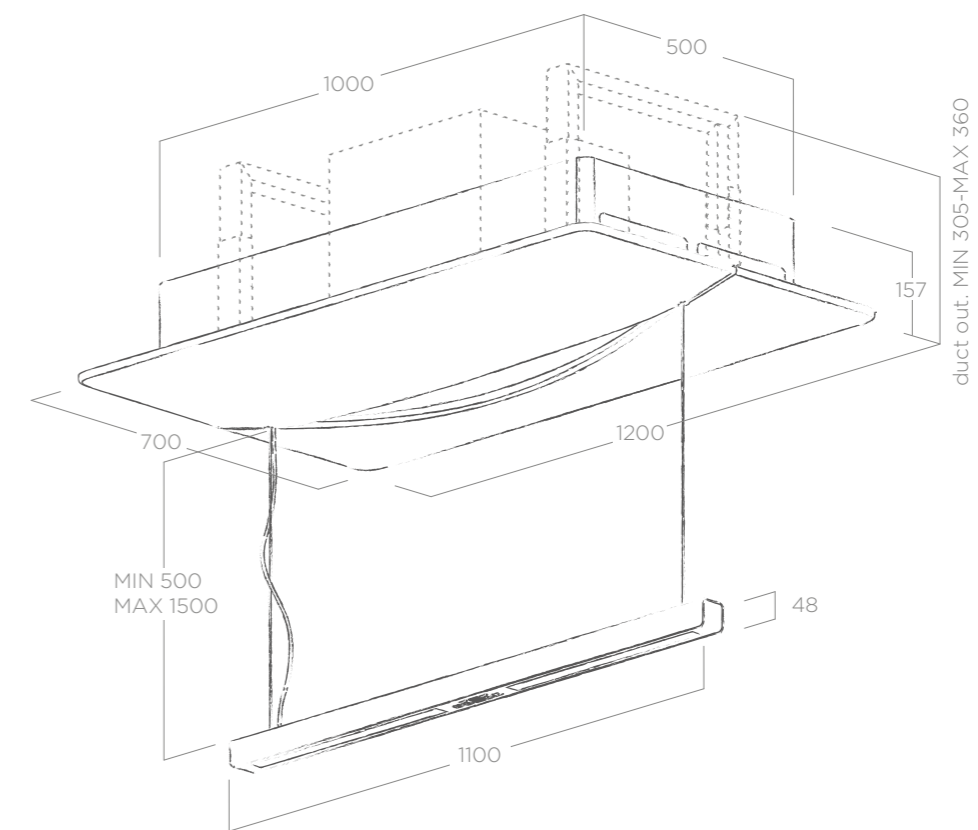

EMPTY SKY

DESIGN FABRIZIO CRISÀ

SILENCE

LIGHTING

SPECIAL MATERIAL

ENERGY CLASS

CEILING

REVOLUTION FILTER

DIM LIGHT

SMART INSTALLATION

KG 43,2

KG 52*

Radiocomando incluso. Estetiche a pag. 235.
Kit remote control included. See page 235 for available design.

SENSOR TECNOLOGY SYSTEM
SENSOR TECHNOLOGY SYSTEM

SCHEDA TECNICA TECHNICAL FEATURES

Misure Size	120 x 70 cm
Versione Version	Aspirante/Filtrante Duct-out/Recycling
Finiture Finish	Cristalplant bianco White cristalplant

ILLUMINAZIONE LIGHTING	
Tipo Type	STRIP LED 1 x 7 W
Intensità Intensity	81 LUX
Temperatura Temperature	4000 K

PERFORMANCE PERFORMANCE		
Comandi Controls	Touch Control 3V+I 3S+B Touch Control	(*) Touch Control 3V+I 3S+B Touch Control
Portata intensiva Booster airflow	820 m³/h	555 m³/h
Livello sonoro Noise level	58 db(A)	60 db(A)
Assorbimento totale Total absorption	317 W	267 W
Uscita Duct size	150 mm	---
Classe energetica Energy class	A+ (A**/E)	---

Filtro grassi alluminio incluso Grease aluminium Filter included
Filtro revolution incluso * Revolution filter included *

ACCESSORI ACCESSORIES		
Revolution filter	Revolution filter	CFC0141772
Filtro lunga durata	Long life filter	CFC0141809
Radiocomando bianco	White remote control	KIT0121468
Radiocomando nero	Black remote control	KIT0121469

Cristalplant®, materiale ipoallergenico e non tossico, resistente e piacevole al tatto. Grazie alla spugnetta abrasiva inclusa, ogni tipo di 'aggressione' superficiale può essere rimossa, mantenendo inalterato il suo aspetto nel tempo.
Cristalplant®, a hypoallergenic non-toxic material, resistant and agreeable to the touch. Thanks to the abrasive pad, any kind of surface damage can be easily removed while maintaining its original appearance over time.

MODELLI MODELS		
EMPTY SKY WH/A/120	PRF0120972	
EMPTY SKY WH/F/120 (*)	PRF0120973